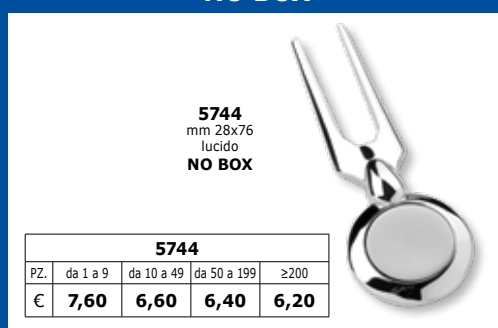

NO BOX

5744
mm 28x76
lucido
NO BOX

5744				
PZ.	da 1 a 9	da 10 a 49	da 50 a 199	≥200
€	7,60	6,60	6,40	6,20

controllare sempre disponibilità e prezzi che potrebbero subire variazioni