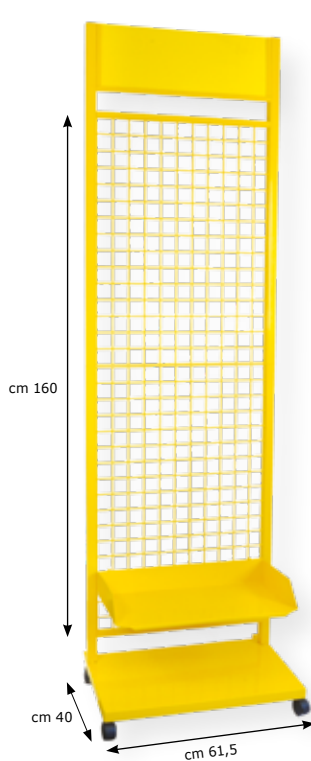

Espositori per portachiavi
(portachiavi non inclusi)

21048
ø mm 157
h 345

ø mm 265
16 raggi

21097
cm 53 h 188
nero

5 piani
con
15 ganci

21098
cm 53 h 188
nero

5 piani
con
20 ganci

21095
ø cm 45 h 174
grigio
girevole

21050
cm 24x24 h 67
grigio
girevole

21051
cm 24x24 h 67
nero
girevole

Ganci a scelta forniti a parte
per espositori 21050 - 21051 - 21095
metallo lucido

28193
mm 50

28194
mm 70

28195
mm 100

ordine minimo 50 pz. e multipli

spedizione nelle 24/48 ore dal ricevimento del pagamento

21024
h cm 208

cm 160

cm 40

cm 61,5

21025
h cm 185

Girevole
con 4 lati

cm 132