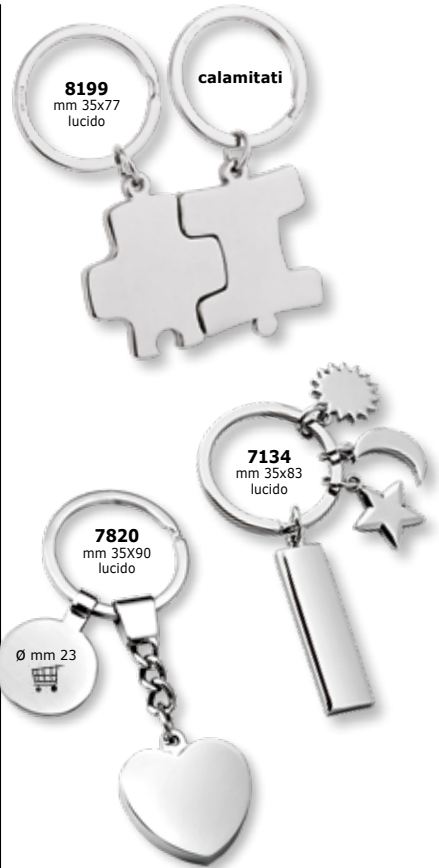

5684
mm 35x80
lucido rosso
NO BOX

5684				
PZ.	da 1 a 9	da 10 a 49	da 50 a 199	≥200
€	6,40	5,40	5,00	4,80

7943				
PZ.	da 1 a 9	da 10 a 49	da 50 a 199	≥200
€	8,80	8,20	7,80	7,60

7918				
PZ.	da 1 a 9	da 10 a 49	da 50 a 199	≥200
€	7,60	6,60	6,20	6,00